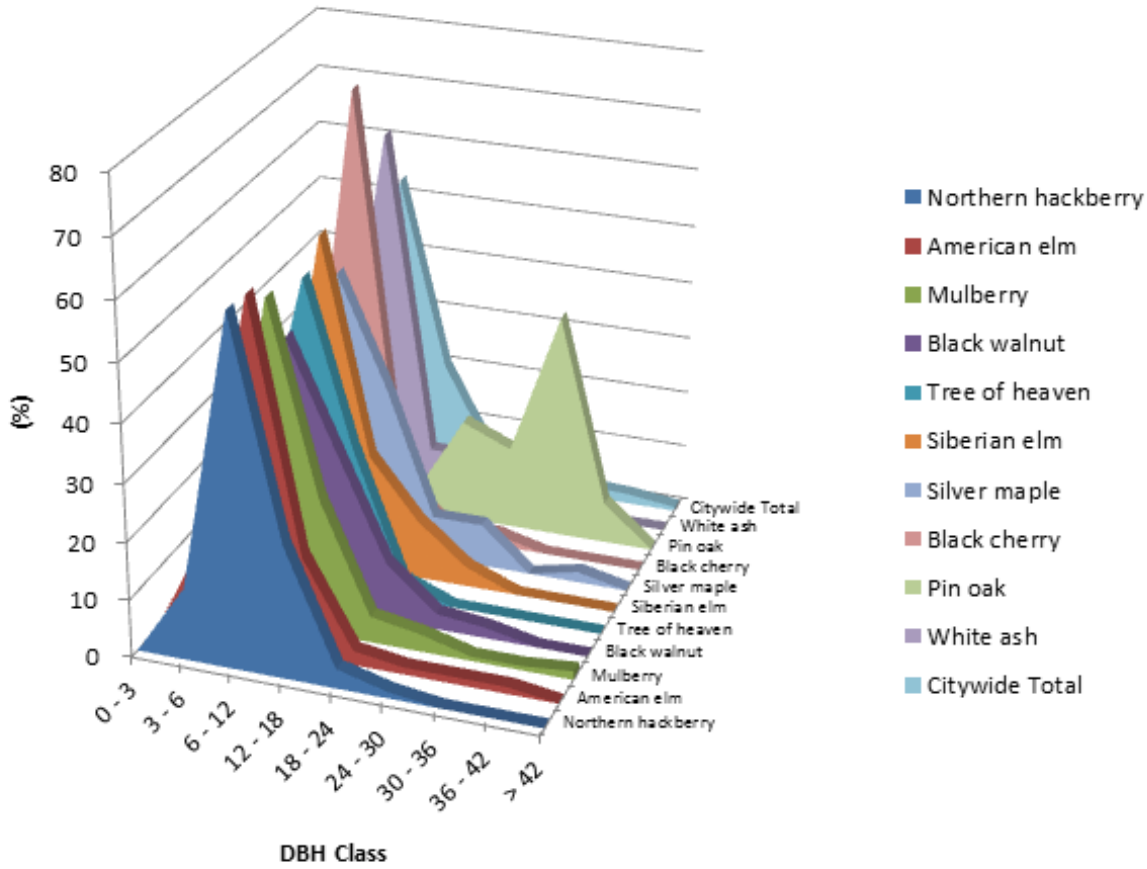

Relative Age Distribution of Top 10 Public Tree Species for All Zones (%)

11/25/2016

Species	DBH class (in)								
	0-3	3-6	6-12	12-18	18-24	24-30	30-36	36-42	> 42
Northern hackberry	0.00	12.57	60.00	22.86	3.43	1.14	0.00	0.00	0.00
American elm	0.00	17.18	59.51	17.18	2.45	1.23	1.23	1.23	0.00
Mulberry	0.00	9.85	56.06	23.48	4.55	3.03	0.76	0.76	1.52
Black walnut	0.00	10.91	46.36	28.18	10.00	2.73	1.82	0.00	0.00
Tree of heaven	0.00	18.33	53.33	25.00	3.33	0.00	0.00	0.00	0.00
Siberian elm	0.00	8.47	57.63	20.34	10.17	3.39	0.00	0.00	0.00
Silver maple	0.00	5.56	48.15	29.63	7.41	7.41	0.00	1.85	0.00
Black cherry	0.00	10.64	76.60	8.51	2.13	2.13	0.00	0.00	0.00
Pin oak	0.00	7.14	10.71	3.57	17.86	14.29	39.29	7.14	0.00
White ash	0.00	12.00	64.00	8.00	8.00	8.00	0.00	0.00	0.00
Citywide Total	0.00	12.76	53.21	20.38	5.54	3.66	2.08	1.68	0.69